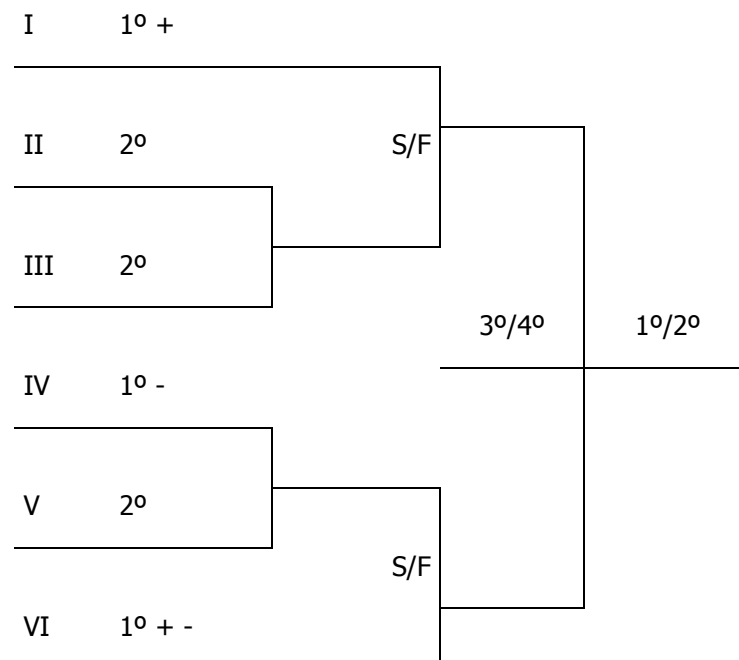

ESTADO SANTA CATARINA
ASSOCIAÇÃO DOS MUNICÍPIOS DA REGIÃO DA AMESC
MUNICÍPIO DE MELEIRO
LIGA ATLÉTICA DO VALE DO MAMBITUBA - LAVM
50º JOGOS ESCOLARES DA REGIÃO DO VALE DO ARARANGUÁ
12º PARA JERVA DE 07 a 16/10/2022

CHAVE "A"	CHAVE "B"
1- PRAIA GRANDE	4- ARARANGUÁ
2- MORRO GRANDE	5- MELEIRO
3- STA ROSA DO SUL	6- ERMO
	7- JTO MACHADO

CHAVE "C"
8- SÃO JOÃO SUL
9- BAL GAIVOTA
10-SOMBRIO
11- PASSO DE TORRES

Formula de Disputa:

TENIS DE MESA FEMININO

Local de Competição: Ginásio de Esportes **EDEVAR DE PELEGEINI** - centro

Municípios participantes: Ermo, Jacinto Machado, Meleiro, Passo de Torres, Santa Rosa do Sul, São João do Sul e Sombrio.

Cabeças de Chaves: Araranguá, Praia Grande e Morro Grande.