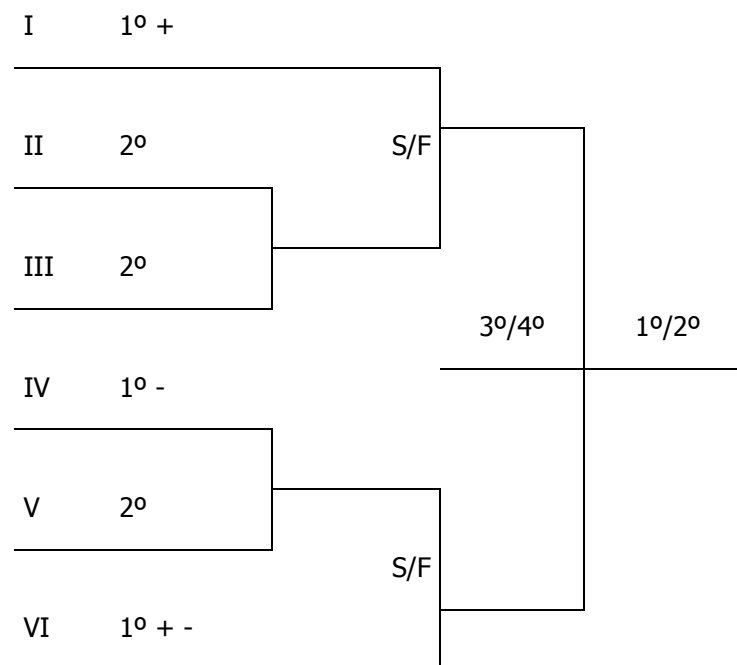

CHAVE "A"	CHAVE "B"
1- ARARANGUÁ	4- TURVO
2- BAL. GAIVOTA	5- PASSO DE TORRES
3- SÃO JOÃO DO SUL	6- PRAIA GRANDE

CHAVE "C"
7- SOMBRIO
8- STAROSA SUL
9- JTO MACHADO
10- BAL ARROIO DOSILVA

Formula de Disputa **b) 2ª etapa - Eliminatória simples com 6 equipes;**