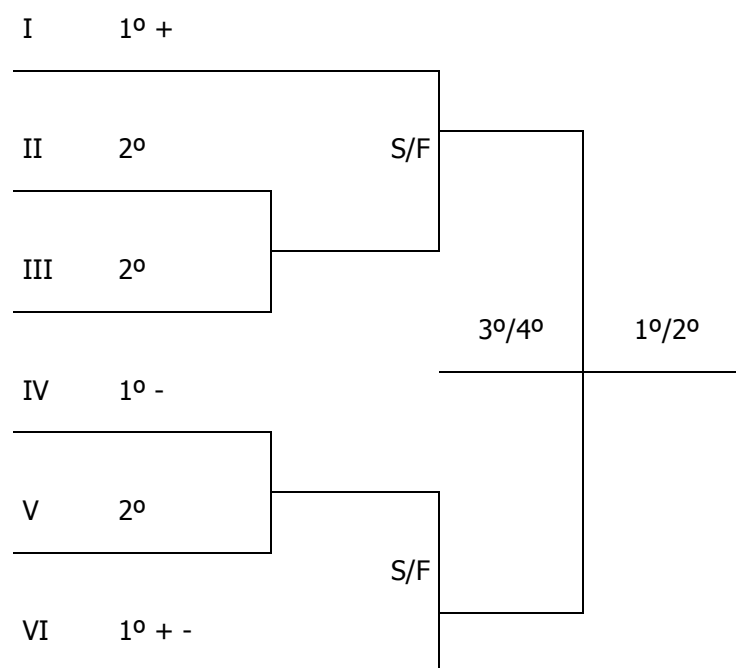

ESTADO SANTA CATARINA
ASSOCIAÇÃO DOS MUNICÍPIOS DA REGIÃO DA AMESC
MUNICÍPIO DE MELEIRO
LIGA ATLÉTICA DO VALE DO MAMBITUBA - LAVM
50º JOGOS ESCOLARES DA REGIÃO DO VALE DO ARARANGUÁ
12º PARA JERVA DE 07 a 16/10/2022

CHAVE "A"	CHAVE "B"
1- ARARANGUÁ	4- PRAIA GRANDE
2- PASSO DE TORRES	5- JTO MACHADO
3- BAL. ARROIO SILVA	6- SOMBRIO

CHAVE "C"
7- STA ROSA SUL
8- BAL GAIVOTA
9- TURVO
10- SÃO JOÃO SUL

Formula de Disputa **b) 2ª etapa - Eliminatória simples com 6 equipes;**

TENIS DE MESA MASCULINO

Local de Competição: Ginásio de Esportes **EDEVAR DE PELEGEINI** - centro

Municípios participantes: Balneário Gaivota, Ermo, Jacinto Machado, Meleiro, Morro Grande, Passo de Torres, Santa Rosa do Sul e Sombrio.

Cabeças de Chaves: Araranguá, São João do Sul e Praia Grande.