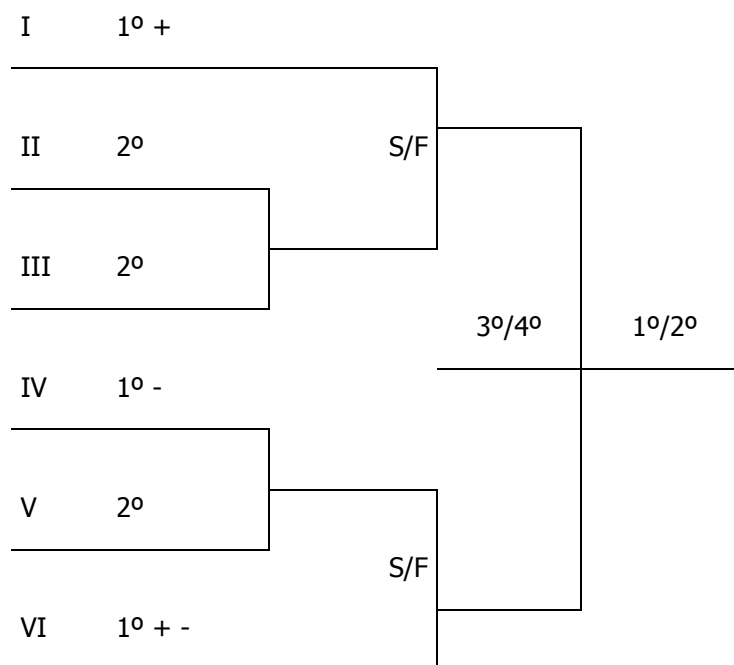

ESTADO SANTA CATARINA
ASSOCIAÇÃO DOS MUNICÍPIOS DA REGIÃO DA AMESC
MUNICÍPIO DE MELEIRO
LIGA ATLÉTICA DO VALE DO MAMBITUBA - LAVM
50º JOGOS ESCOLARES DA REGIÃO DO VALE DO ARARANGUÁ
12º PARAJERVA DE 07 a 16/10/2022

Cabeças de Chaves:

CHAVE “A”	CHAVE “B”
1 – BAL. GAIVOTA	5 - ARARANGUÁ
2 – SÃO JOÃO SUL	6 – PRAIA GRANDE
3 – STA ROSA SUL	7 - ERMO
4 – TURVO	8 – PASSO DE TORRES

CHAVE “C”
9 - SOMBRIO
10 – JTO MACHADO
11 - MELEIRO
12- BAL ARROIO DO SILVA

Formula de Disputa **b) 2ª etapa - Eliminatória simples com 6 equipes;**

VOLEIBOL MASCULINO

Local de Competição: Ginásio Luís de Pelegrini - Sapiiranga

Municípios participantes: B. Arroio do Silva, B. Gaivota, Jacinto Machado, Passo de Torres, Praia Grande, Santa Rosa do Sul, São João do Sul.

Cabeça de Chaves: Araranguá, Sombrio e Turvo