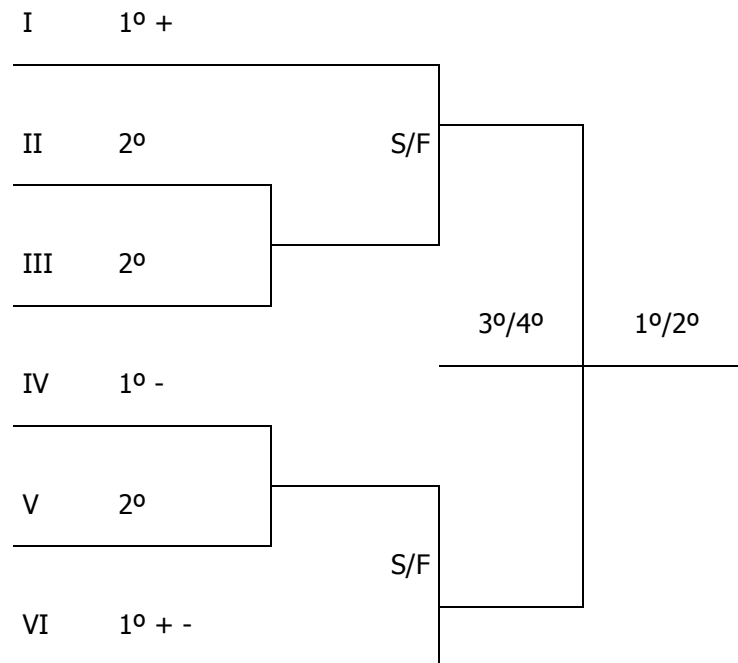

ESTADO SANTA CATARINA
ASSOCIAÇÃO DOS MUNICÍPIOS DA REGIÃO DA AMESC
MUNICÍPIO DE MELEIRO
LIGA ATLÉTICA DO VALE DO MAMBITUBA - LAVM
50º JOGOS ESCOLARES DA REGIÃO DO VALE DO ARARANGUÁ
12º PARA JERVA DE 07 a 16/10/2022

CHAVE "A"	CHAVE "B"
1 – ARARANGUÁ	4 -PRAIA GRANDE
2 – MELEIRO	5 -SÃO JOÃO SUL
3 - PASSO DE TORRES	6 -STA ROSA SUL
	7 -ERMO

CHAVE "C"
8 - MORRO GRANDE
9 – SOMBRIO
10 - JTO MACHADO

Formula de Disputa: